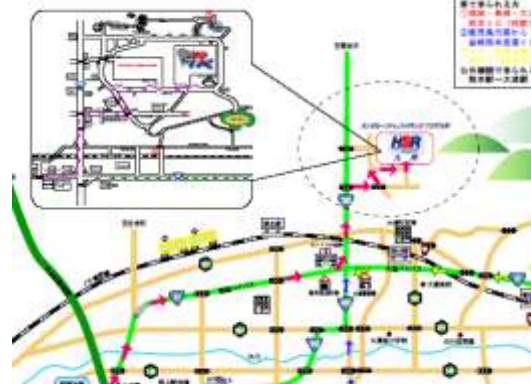

場所

※Honda熊本製作所のイベントですが どなたでも来場・見学が出来ます
本田技研工業(株) 熊本製作所